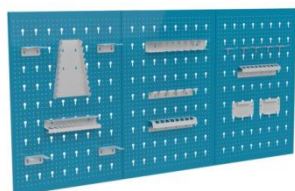

Fém csavarozott szerkezetű műhelyasztal

850 x 1200 x 600 mm szürke váz / kék ajtók

Snn 300

Fém perforált fal

600 x 1195 x 16 mm szürke

Swm 205

Fémszekrény műanyag dobozokkal

1990 x 1000 x 435 mm szürke