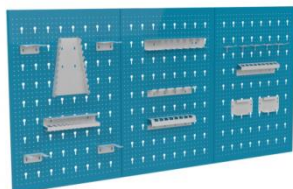

Snn 300

Kovová závesná perforovaná stena

600 x 1195 x 16 mm

šedá