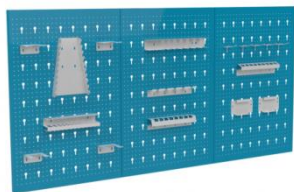

Snn 300

Fém perforált fal

600 x 1195 x 16 mm   szürke