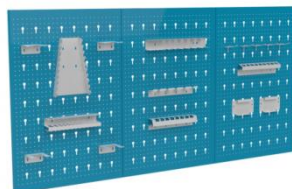

Snn 300

Kovová závesná perforovaná stena

600 x 1195 x 16 mm

šedá