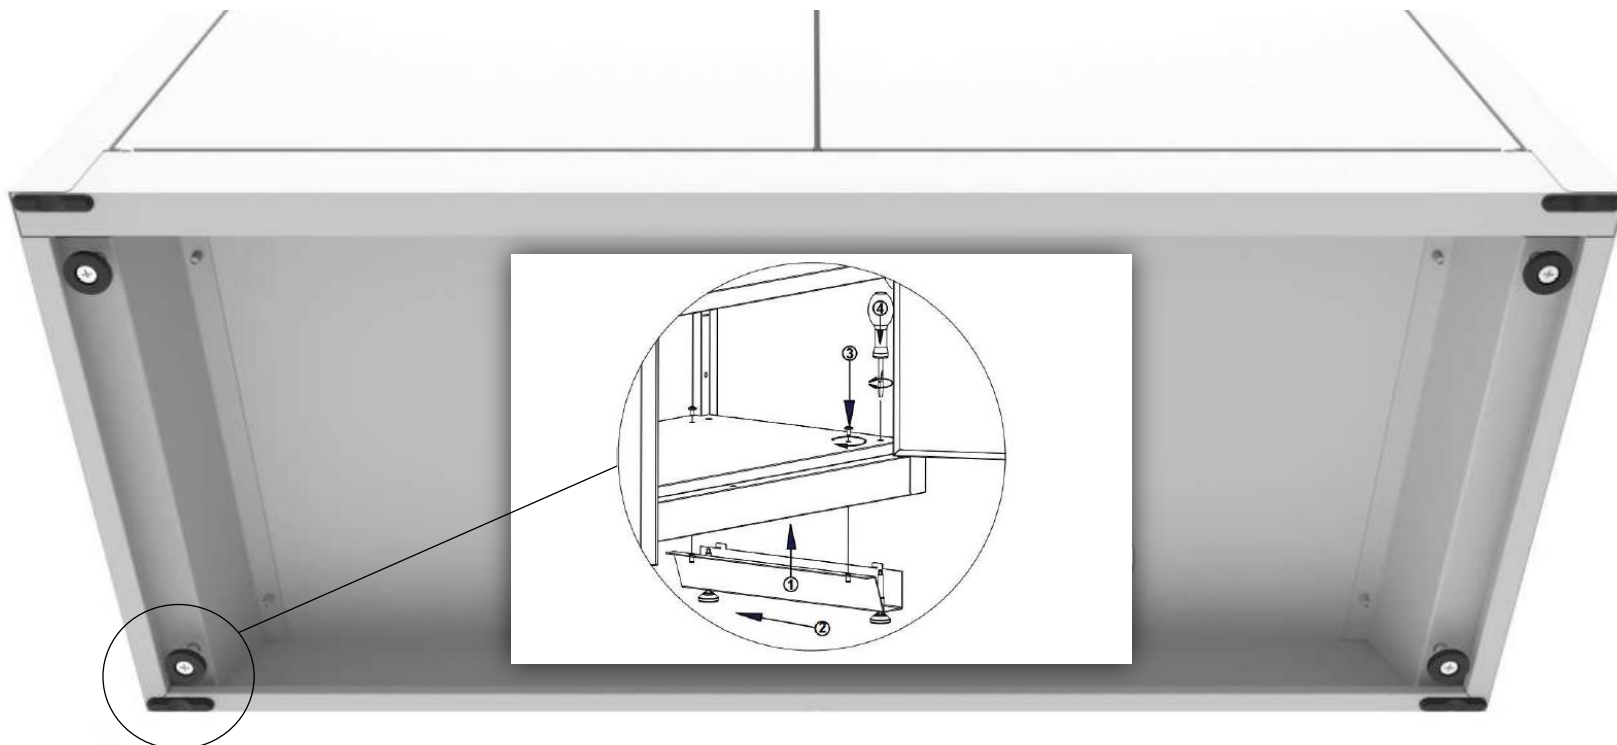

Levelling feet / Stellfüße / Nivelačné nohy / Állítható magasságú lábak

~10 mm

~20 mm

~5 mm

A

Szk filing cabinets will be manufactured from 2021 with durable plastic (polyamide) leveling feet. This doesn't apply to products ordered from stock.

Kartotéky Szk sa budú vyrábať od roku 2021 s odolnými plastovými (polyamidovými) nivelačnými nožičkami. To neplatí pre výrobky objednané zo skladu.

A Szk kartotékszekrények 2021-től tartós műanyag (poliamid) szintezhető lábakkal kerülnek kiszállításra. Ez nem vonatkozik a raktárról megrendelt termékekre.

Levelling feet / Stellfüße / Nivelačné nohy / Állítható magasságú lábak

Sbm cabinets will be manufactured from 2021 with durable plastic (polyamide) leveling feet. This doesn't apply to products ordered from stock. The Levelling feet are supplied with each cabinet and placed inside for self-assembly. Unscrewing the levelling feet give possibility to lift the cabinet by 10 mm.

Skrine Sbm sa budú vyrábať od roku 2021 s odolnými plastovými (polyamidovými) nivelačnými nožičkami. To neplatí pre výrobky objednané zo skladu. Nivelačné nožičky budú dodávané ku každej skrini a budú umiestnené vo vnútri skrine pre vlastnú inštaláciu. Odskrutkovaním nožičky môžete zvýšiť skriňu o 10 mm.